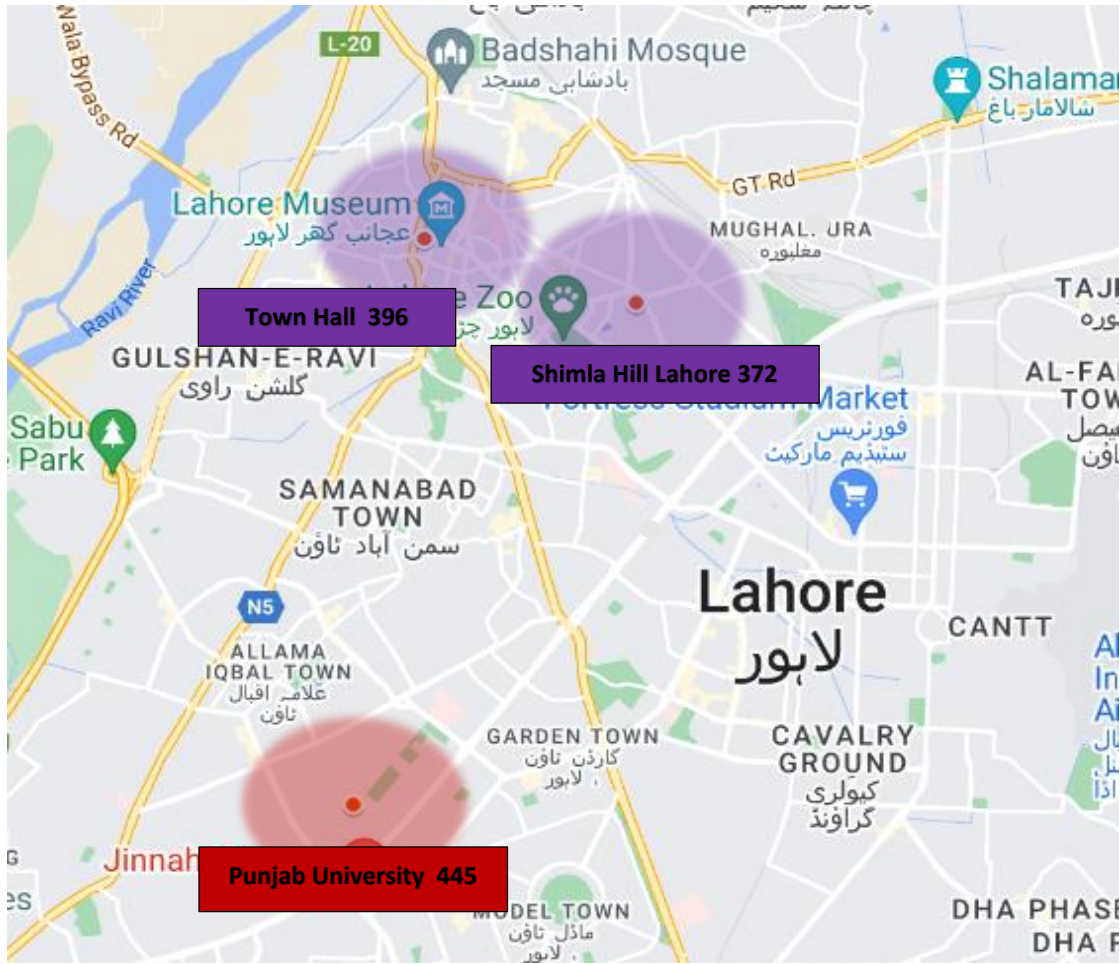

Average AQI Lahore 404

13.11.2024

AQI Limits of EPA, Punjab	
00-50	Good
51-100	Satisfactory
101-150	Moderate
151-200	Unhealthy for sensitive people
201-300	Unhealthy
301-400	Very unhealthy
401-500	Hazardous